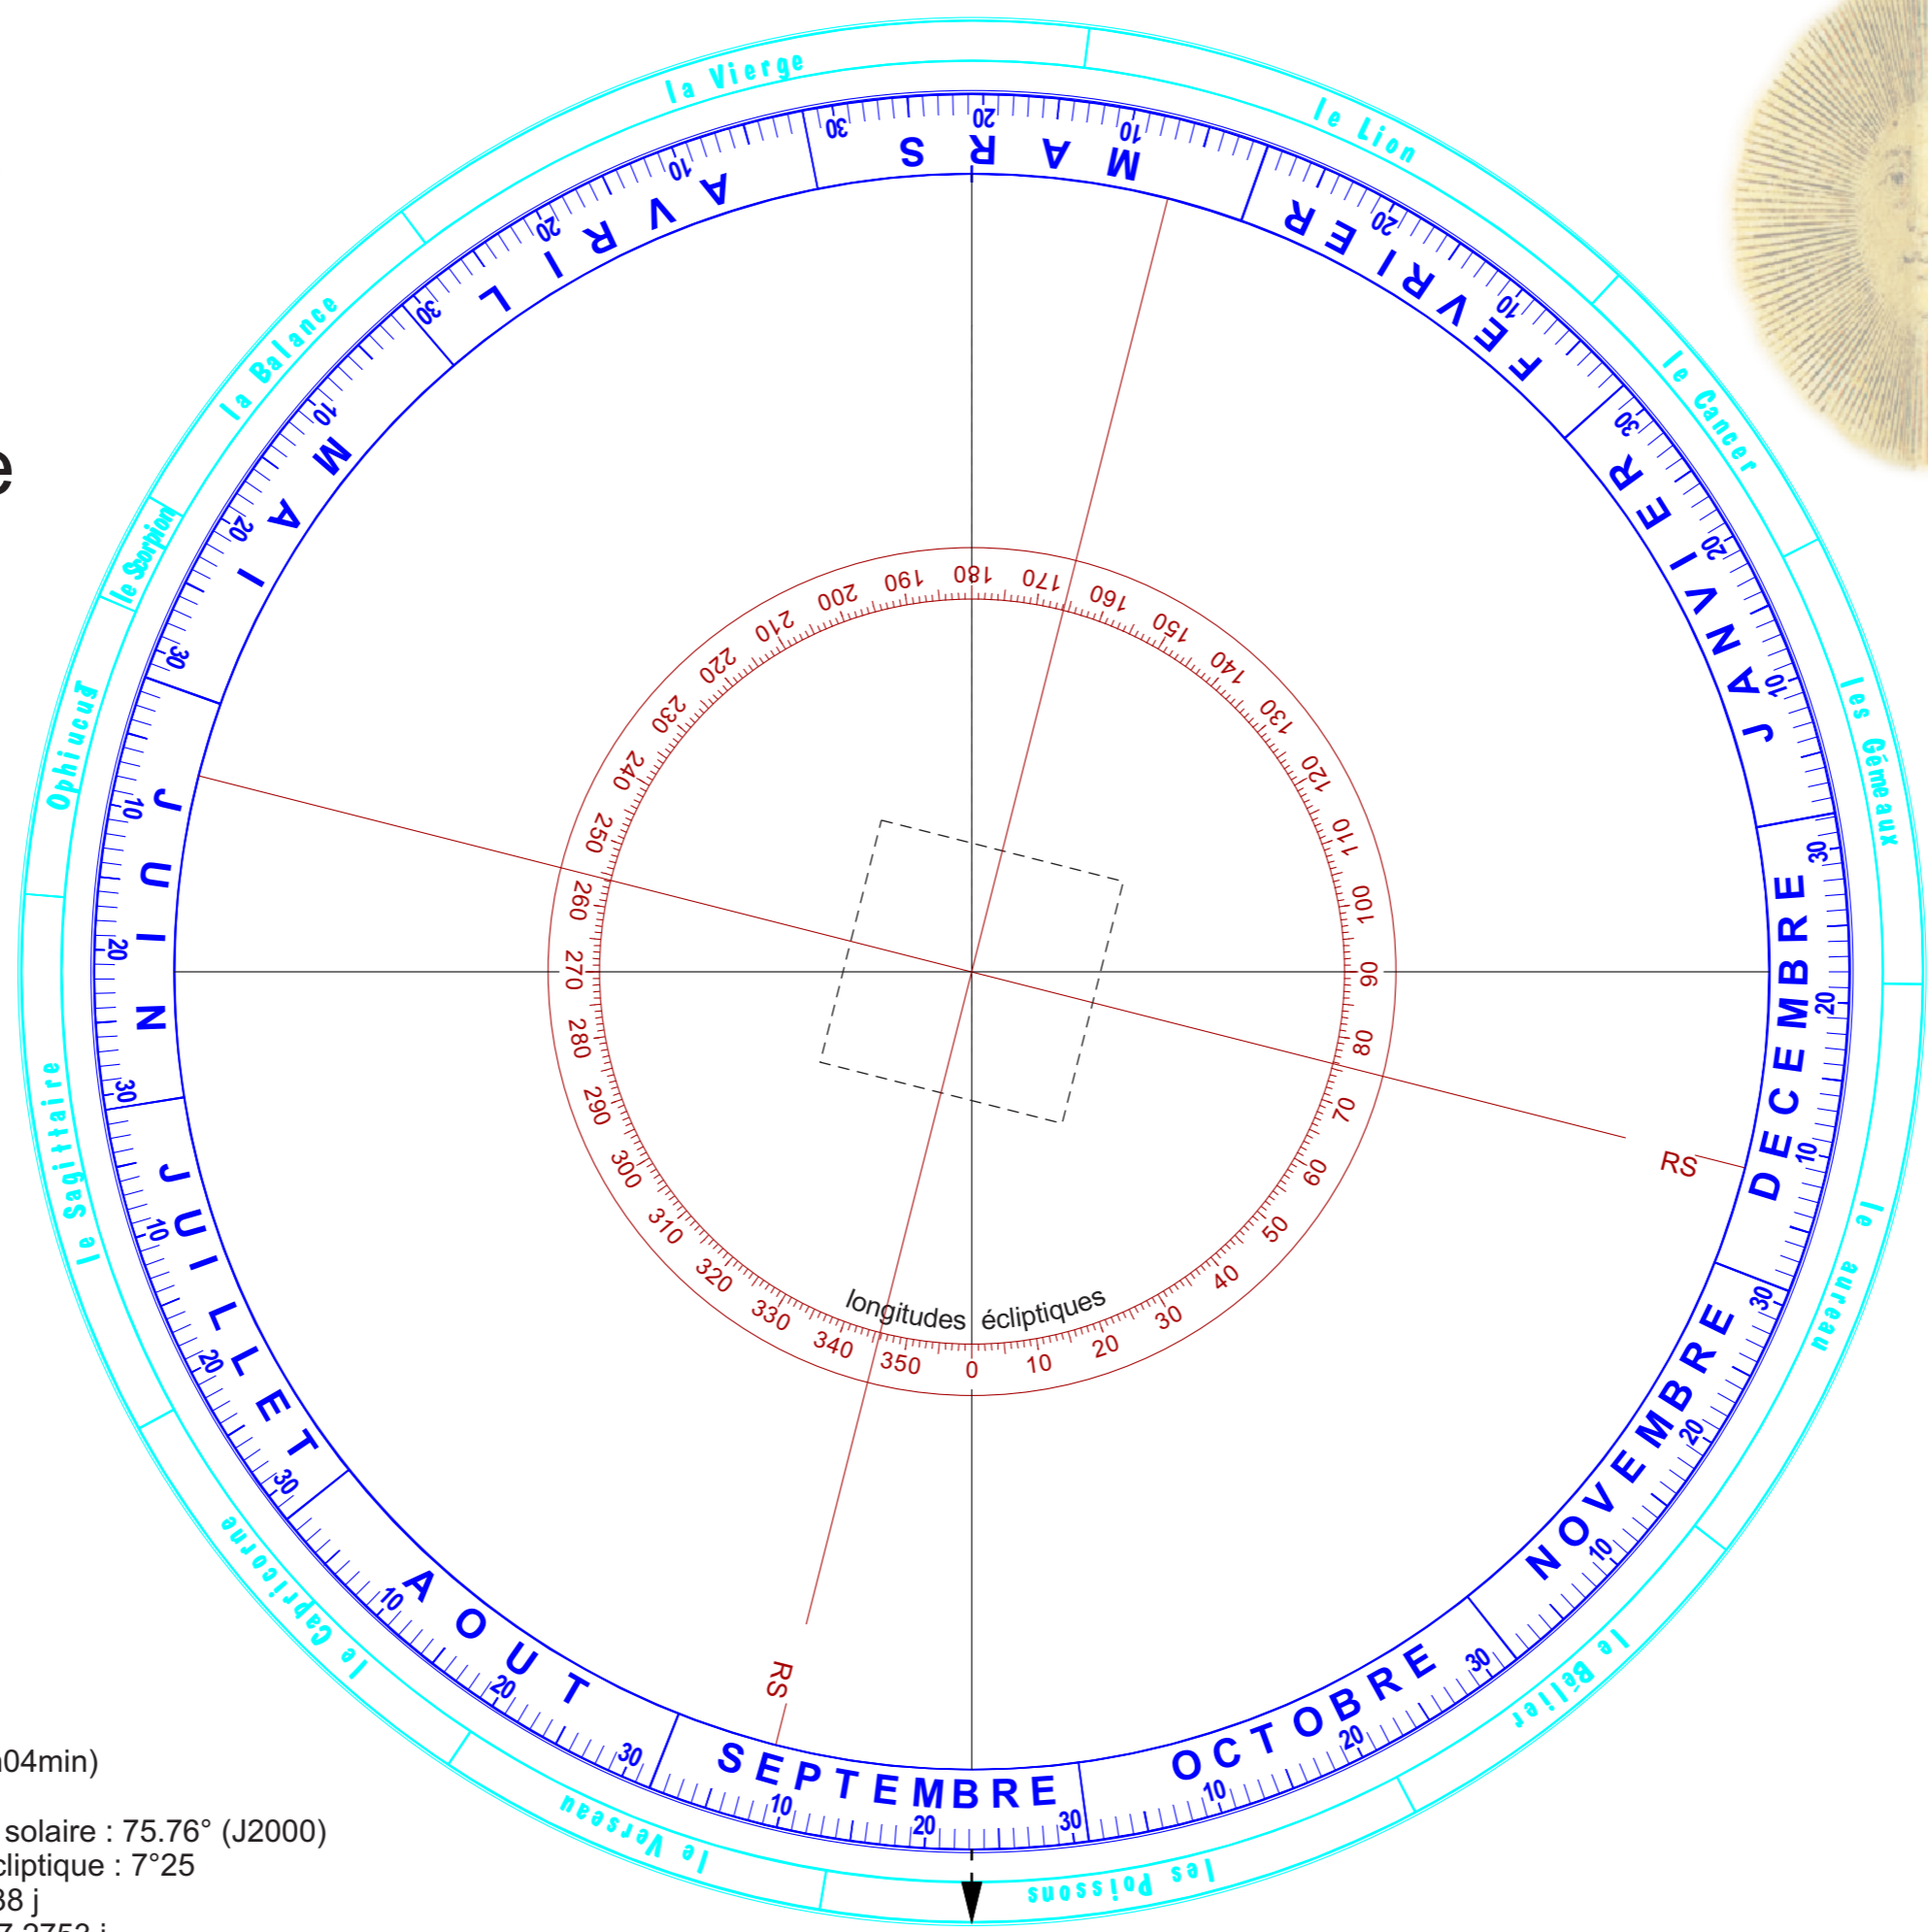

# Soleil - Terre

## Rotations axiales

Rotation terrestre  
 Pôle :  
 Long : 90° AD : 6h  
 Lat. : 66.15° Dec. 90°  
 Période sidérale : 23h56min  
 Période synodique : 24h

Rotation solaire  
 Pôle :  
 Long. : 345.76° AD : 286.11° (19h04min)  
 Lat. : 82.75° Dec. : 63.85°  
 Long. noeud ascendant équateur solaire : 75.76° (J2000)  
 Inclinaison plan équatorial sur l'écliptique : 7°25'  
 Période de rotation sidérale : 25.38 j  
 Période de rotation synodique : 27.2753 j

Longitudes géocentriques moyennes de la Terre sur 1 an.

Date	Janv.	Févr.	Mars	Avril
1.0	100.7	132.3	160.6	191.4
2.0	101.8	133.3	161.6	192.4
3.0	102.8	134.3	162.6	193.4
4.0	103.8	135.3	163.6	194.4
5.0	104.8	136.3	164.6	195.4
6.0	105.8	137.4	165.6	196.4
7.0	106.8	138.4	166.6	197.3
8.0	107.9	139.4	167.6	198.3
9.0	108.9	140.4	168.6	199.3
10.0	109.9	141.4	169.6	200.3
11.0	110.9	142.4	170.6	201.3
12.0	111.9	143.4	171.6	202.3
13.0	113.0	144.4	172.6	203.2
14.0	114.0	145.5	173.6	204.2
15.0	115.0	146.5	174.6	205.2
16.0	116.0	147.5	175.6	206.2
17.0	117.0	148.5	176.6	207.1
18.0	118.1	149.5	177.6	208.1
19.0	119.1	150.5	178.6	209.1
20.0	120.1	151.5	179.5	210.1
21.0	121.1	152.5	180.5	211.1
22.0	122.1	153.5	181.5	212.0
23.0	123.1	154.5	182.5	213.0
24.0	124.2	155.5	183.5	214.0
25.0	125.2	156.5	184.5	215.0
26.0	126.2	157.6	185.5	215.9
27.0	127.2	158.6	186.5	216.9
28.0	128.2	159.6	187.5	217.9
29.0	129.2		188.5	218.8
30.0	130.3		189.5	219.8
31.0	131.3		190.4	