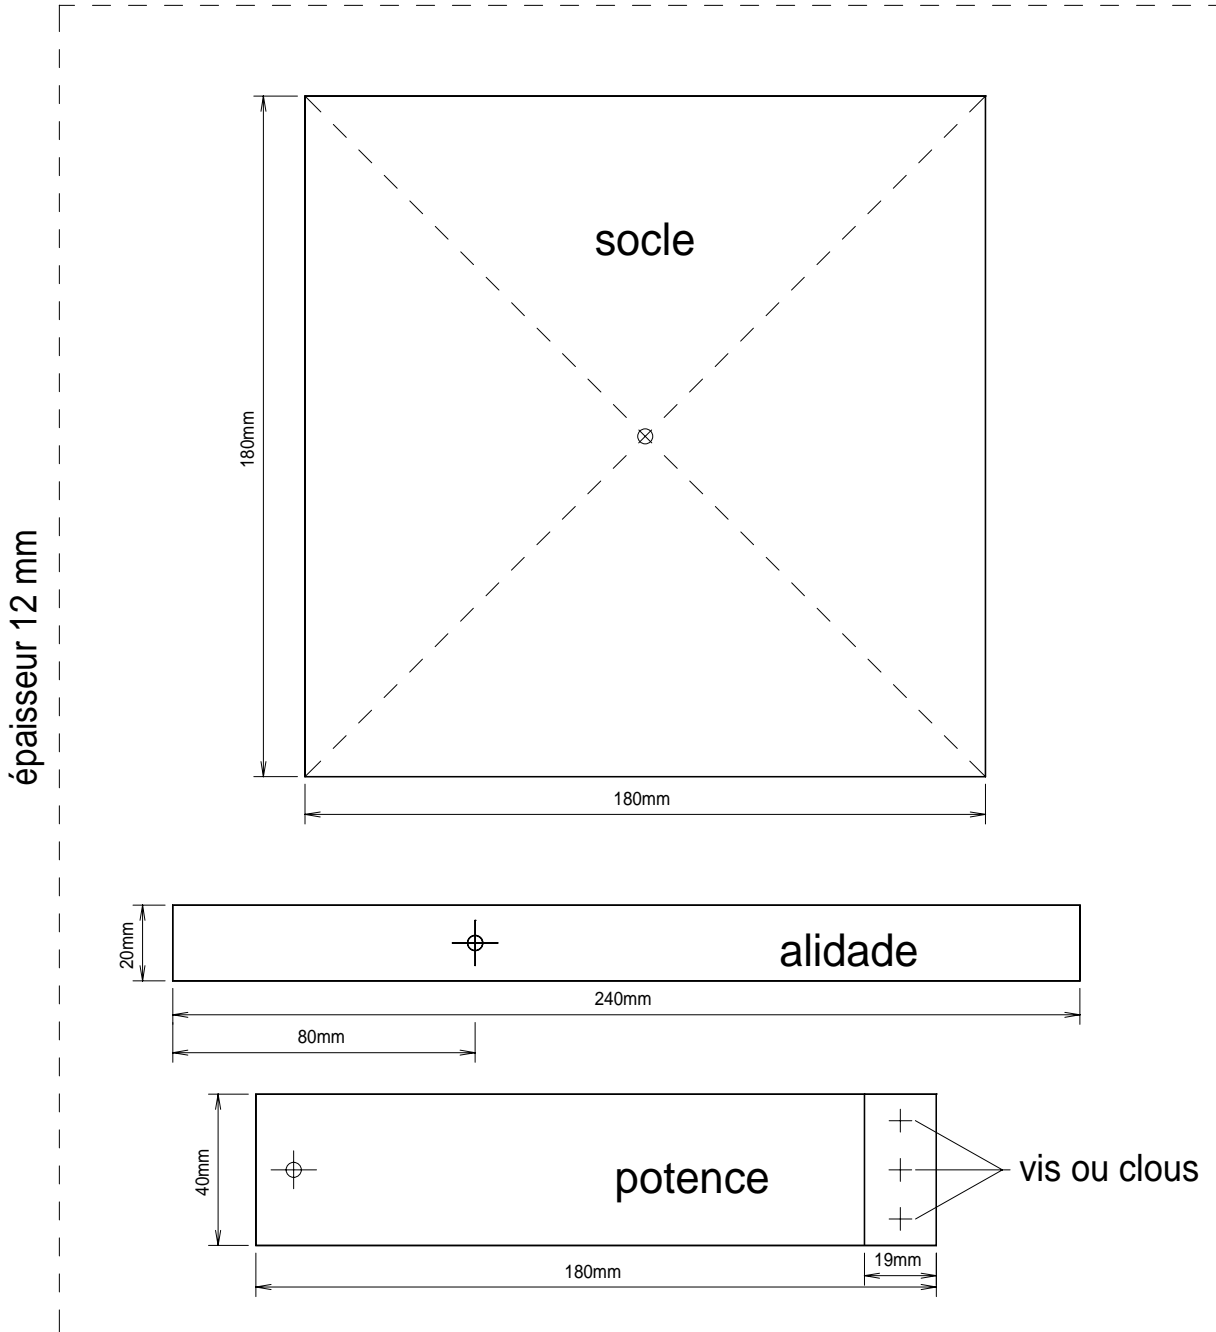

# Théodolite

## Parties bois

épaisseur 19 mm