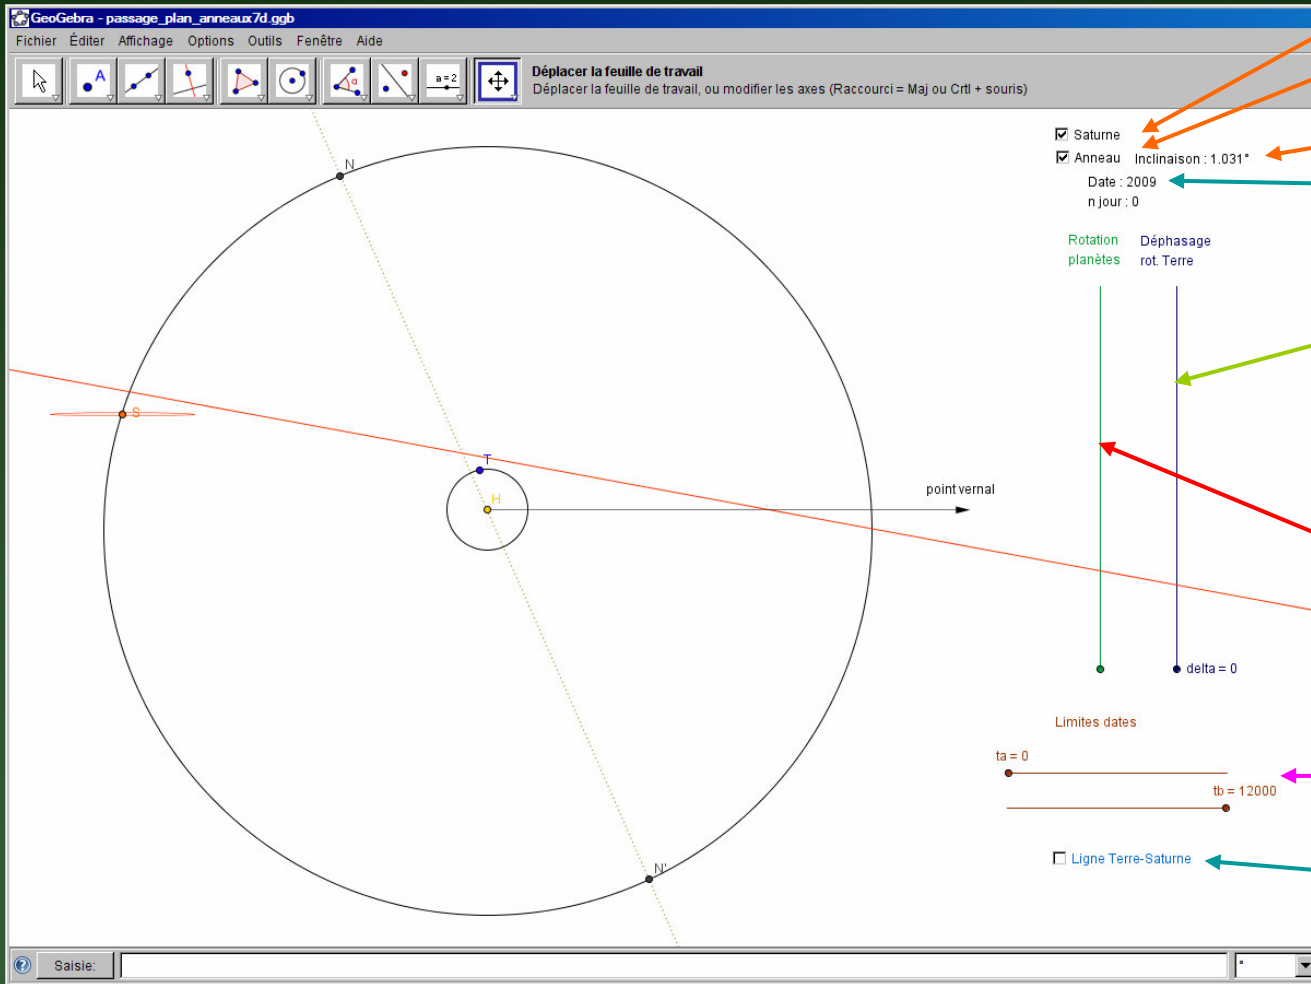

Simulation par Géogébra

Lancer Géogébra

Charger le fichier : *passage_plan_anneaux.ggb*

Boutons visibilité

Orbite saturne

Anneaux Saturne

Inclinaison

Date

Déphasage Terre

Curseur dates
entre T_A et T_B

Encadrement dates

Axe Terre Saturne

Bonne promenade