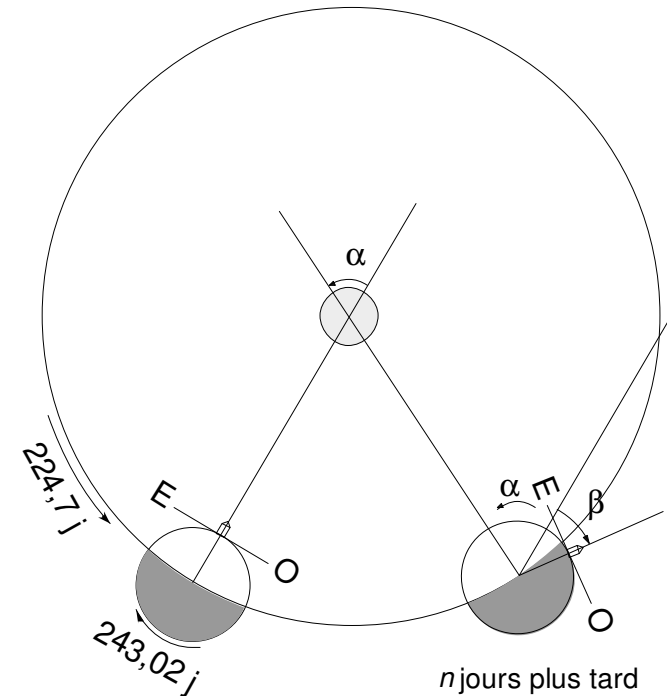

Les rotations de Vénus

Orbitale directe en 224,7 jours

Propre rétrograde en 243,02 jours

On part d'un vénusien à son midi

n jours terrestres plus tard

α angle de rotation de Vénus autour du Soleil

$\alpha ?$

β angle de rotation de Vénus sur elle-même

$\beta ?$

De combien le Soleil semble t-il avoir tourné ?

Les rotations de Vénus

De combien le Soleil semble t-il avoir tourné ?

Rotation apparente du Soleil par rapport vénéusien :

De quel côté se couche le Soleil sur Vénus ?

Jour vénusien ?

Un jour vénusien aura lieu quand ?

Durée du jour vénusien ?

Et la semaine vénusienne de 7 jours vénusien ?