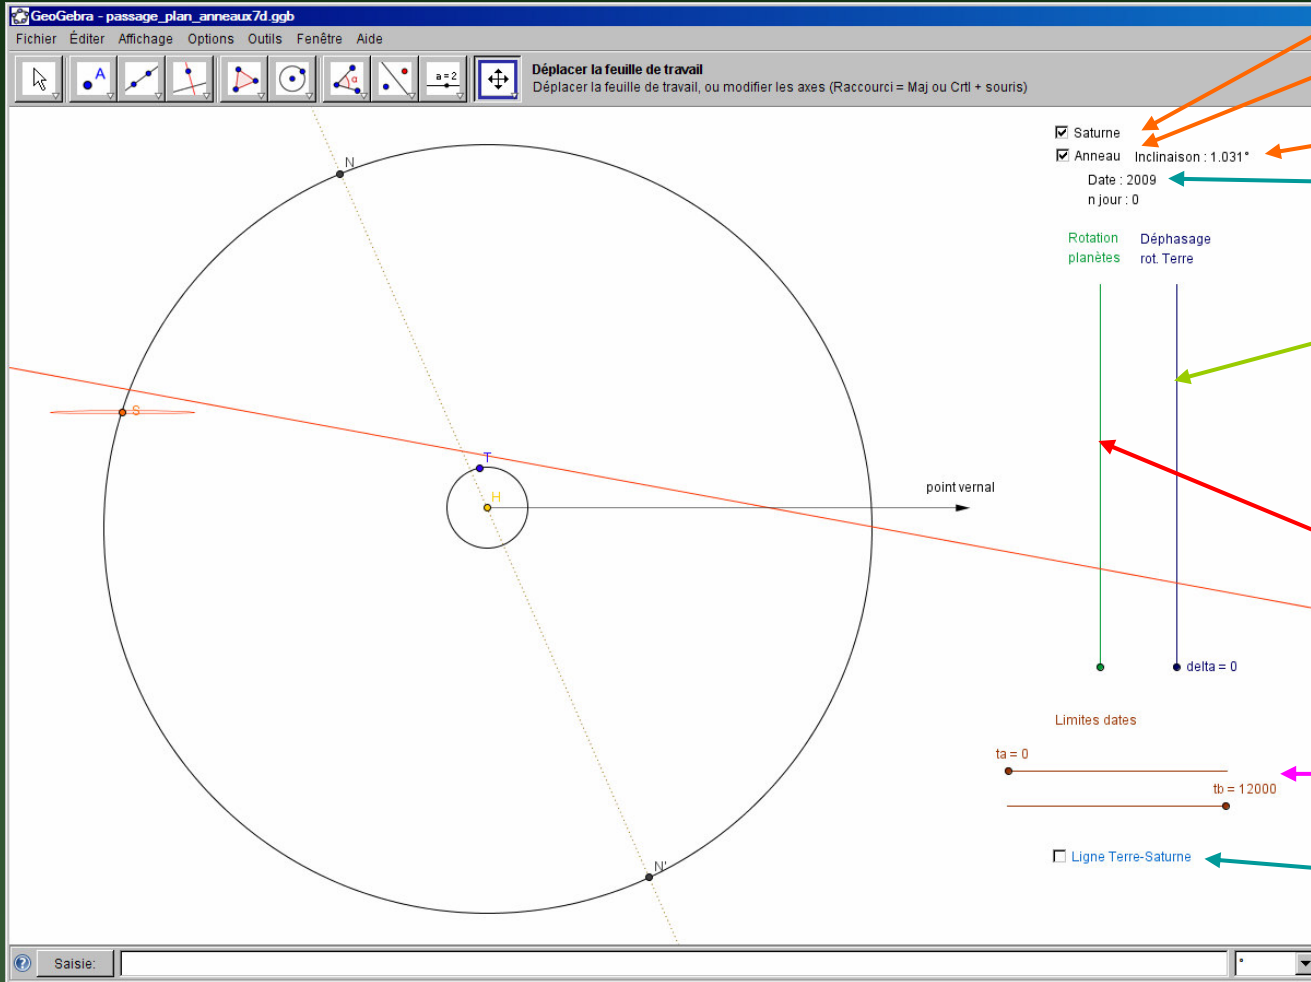

Simulation par Géogébra

Lancer Géogébra

Charger le fichier : *passage_plan_anneaux.ggb*

Boutons visibilité

Orbite saturne

Anneaux Saturne

Inclinaison

Date

Déphasage Terre

Curseur dates
entre T_A et T_B

Encadrement dates

Axe Terre Saturne

Bonne promenade