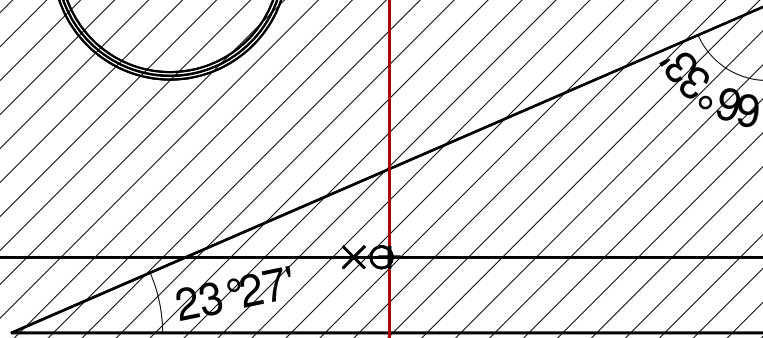

renfort  
à coller  
dessus

noeud ascendant

renfort  
à coller  
dessus

zone d'éclipses  
noeud ascendant

Cercles gabarits tracé méridiens  
pour Terre de 29, 30 ou 31 mm de diam.

Gabarit pour l'inclinaison  
de l'axe de la Terre  
sur son support