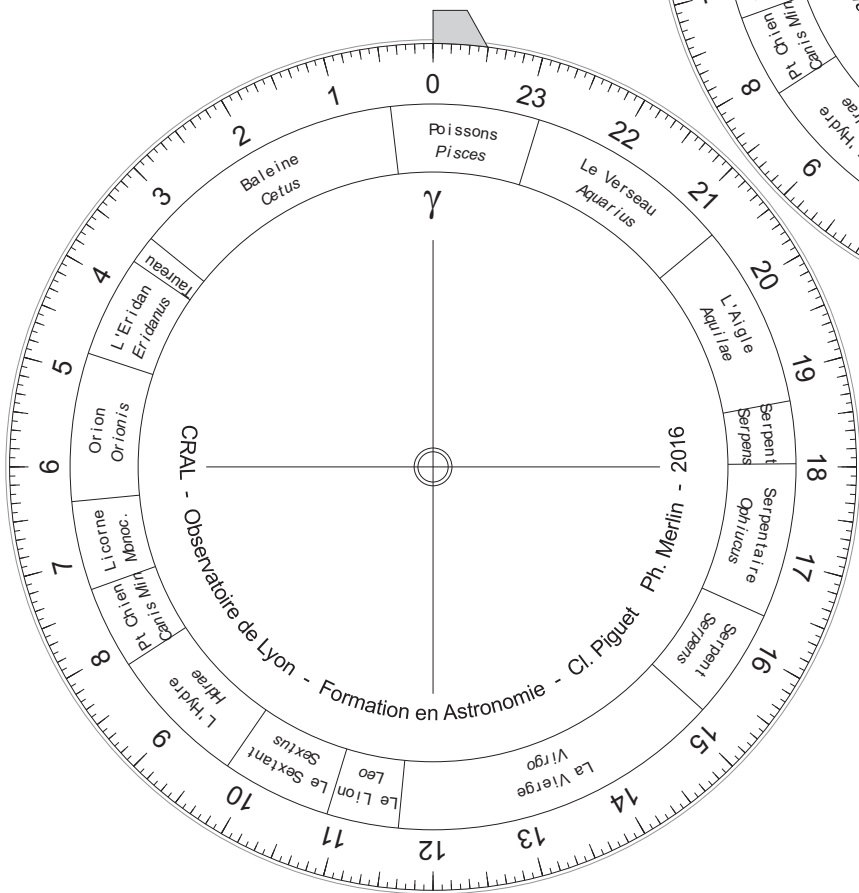

## Cercles ascensions droites et TS

bristol bleu