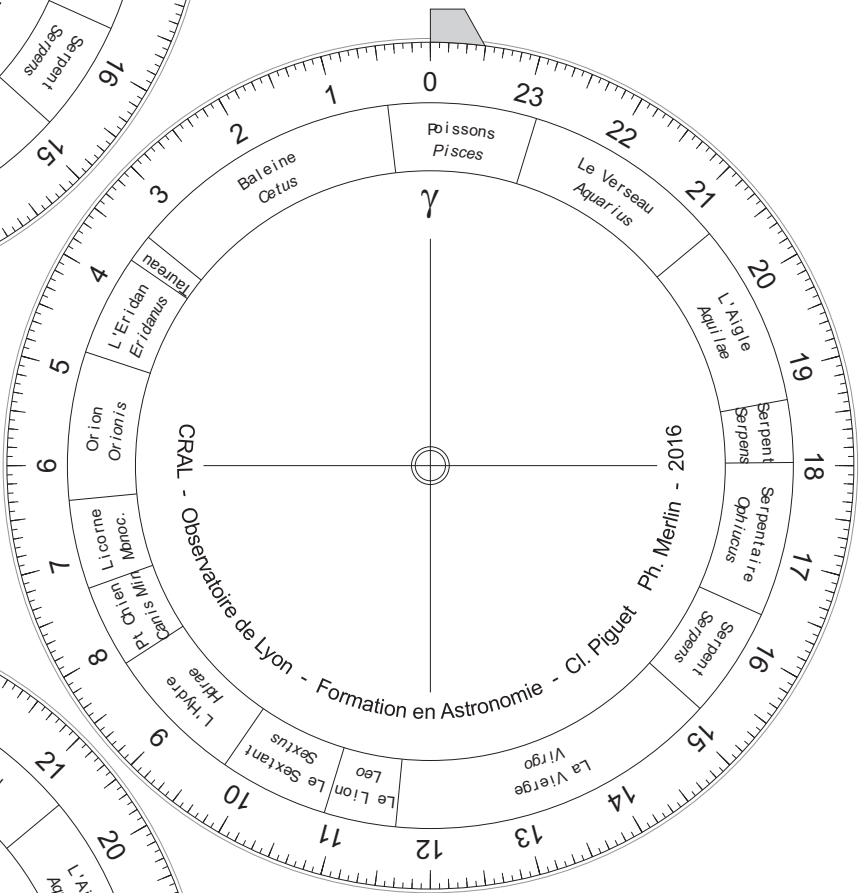

## Cercles ascensions droites et TS

bristol bleu