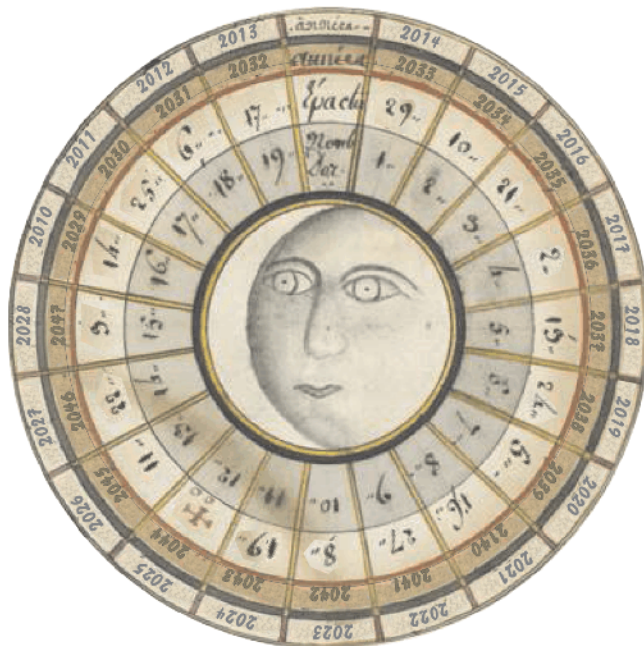

Volvelle Nombre d'Or - Epacte

Nouvelle Lune

Volvelle âge de la Lune

Volvelle heure de la lune au méridien

Volvelle heure de la lune au méridien

Volvelle de J.-B. Denoville - ASPP Rouen (assprouen.free.fr).

Volvelle heure de la pleine mer

Volvelle triple - heure de la pleine mer - partie I

Volvelle triple - heure de la pleine mer - partie II et III