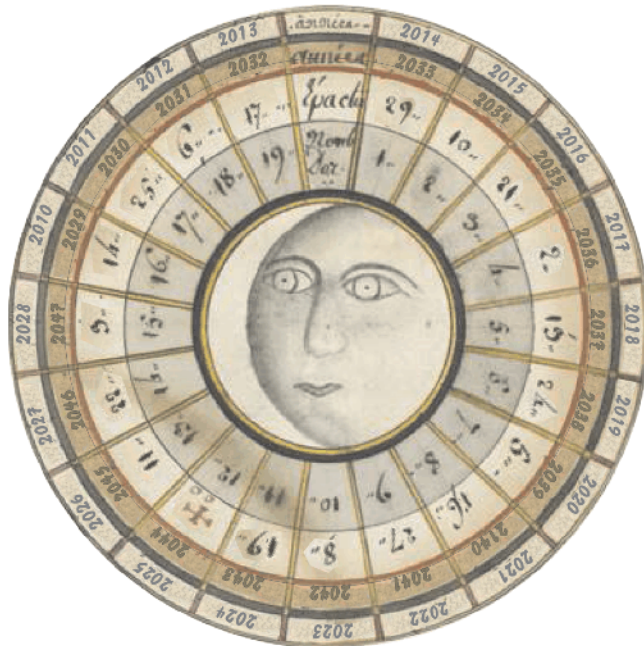

Volvelle Nombre d'Or - Epacte

Nouvelle Lune

Volvelle âge de la Lune

Volvelle heure de la lune au méridien

Volvelle heure de la lune au méridien

Volvelle de J.-B. Denoville - ASPP Rouen (assprouen.free.fr).

Volvelle heure de la pleine mer

Volvelle triple - heure de la pleine mer - partie I

Volvelle triple - heure de la pleine mer - partie II et III