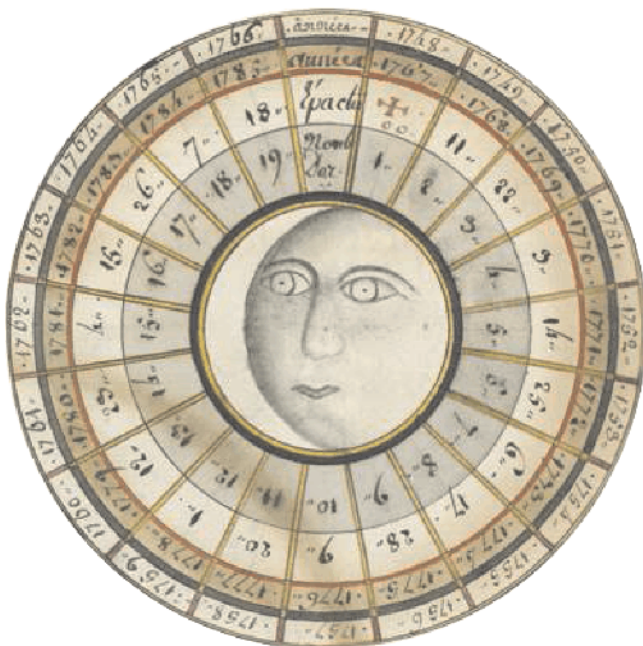

Volvelle Nombre d'Or - Epacte

Nouvelle Lune

Volvelle âge de la Lune

Volvelle heure de la lune au méridien

Volvelle heure de la lune au méridien

Volvelle de J.-B. Denoville - ASPP Rouen (assprouen.free.fr).

Volvelle heure de la pleine mer

Volvelle triple - heure de la pleine mer - partie I

Volvelle triple - heure de la pleine mer - partie II et III