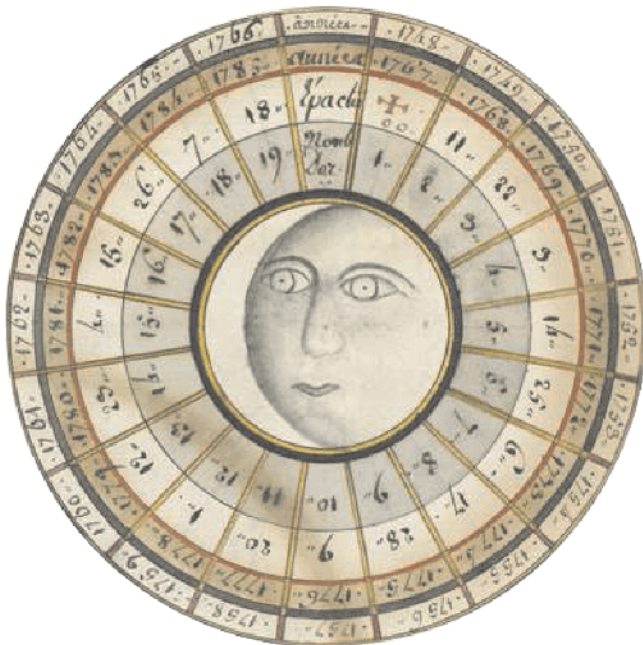

Volvelle Nombre d'Or - Epacte

Nouvelle Lune

Volvelle âge de la Lune

Volvelle heure de la lune au méridien

Volvelle heure de la lune au méridien

Volvelle de J.-B. Denoville - ASPP Rouen (assprouen.free.fr).

Volvelle heure de la pleine mer

Volvelle triple - heure de la pleine mer - partie I

Volvelle triple - heure de la pleine mer - partie II et III