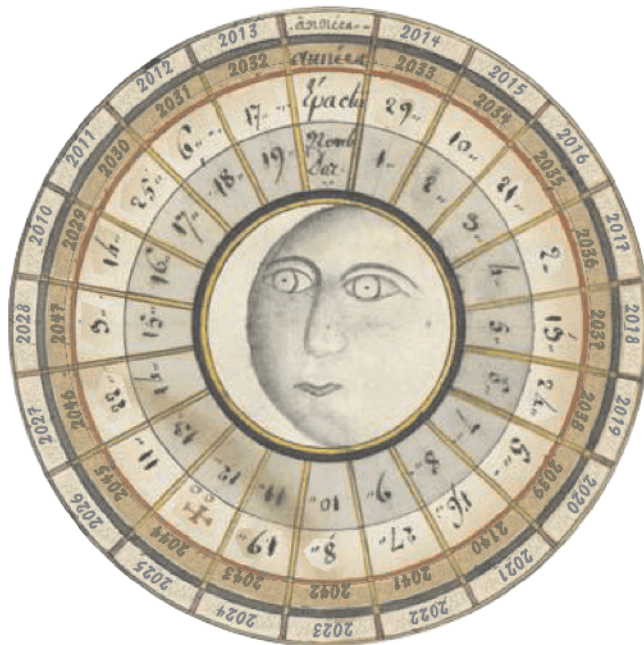

Volvelle Nombre d'Or - Epacte

Nouvelle Lune

Volvelle âge de la Lune

Volvelle heure de la lune au méridien

Volvelle heure de la lune au méridien

Volvelle de J.-B. Denoville - ASPP Rouen (assprouen.free.fr).

Volvelle heure de la pleine mer

Volvelle triple - heure de la pleine mer - partie I

Volvelle triple - heure de la pleine mer - partie II et III