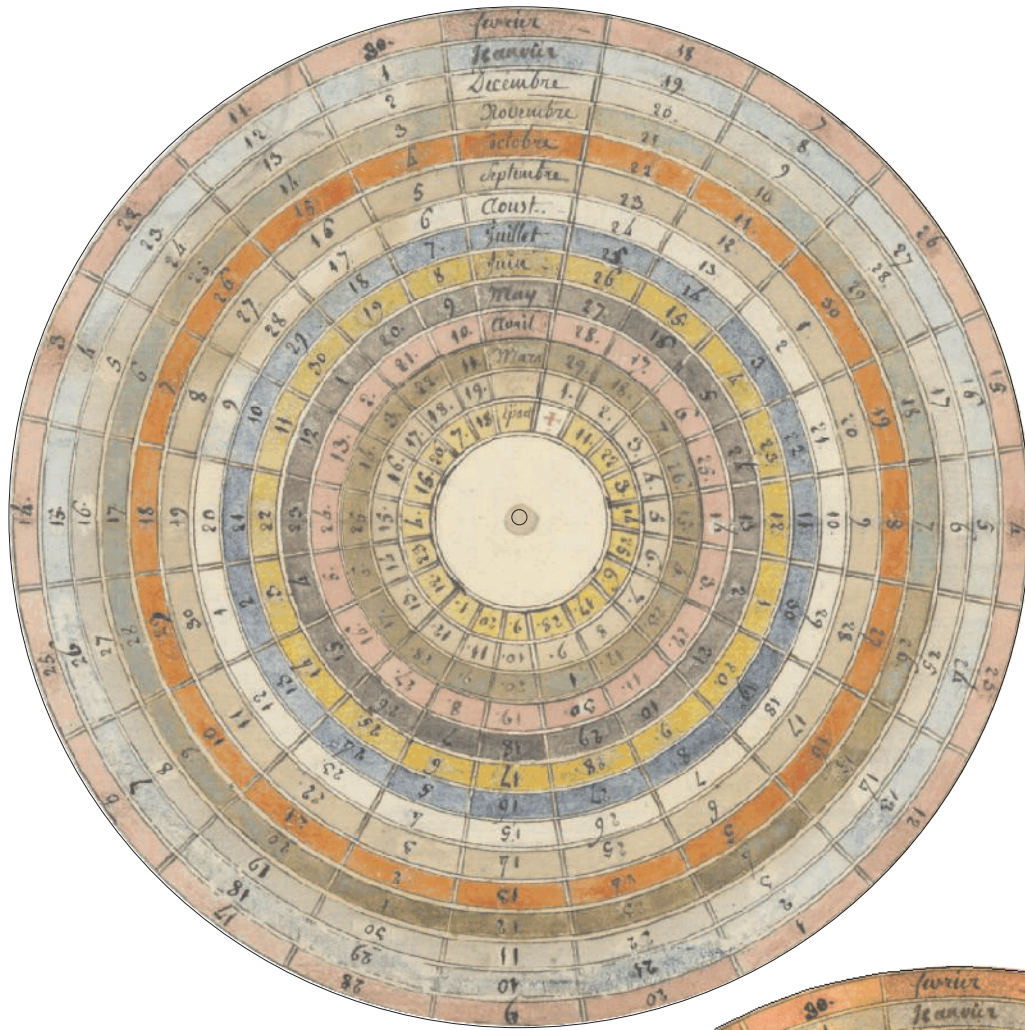

Volvelle Nombre d'Or - Epacte

Nouvelle Lune

Volvelle âge de la Lune

Volvelle heure de la lune au méridien

Volvelle heure de la lune au méridien

Volvelle de J.-B. Denoville - ASPP Rouen (assprouen.free.fr).

Volvelle heure de la pleine mer

Volvelle triple - heure de la pleine mer - partie I

Volvelle triple - heure de la pleine mer - partie II et III