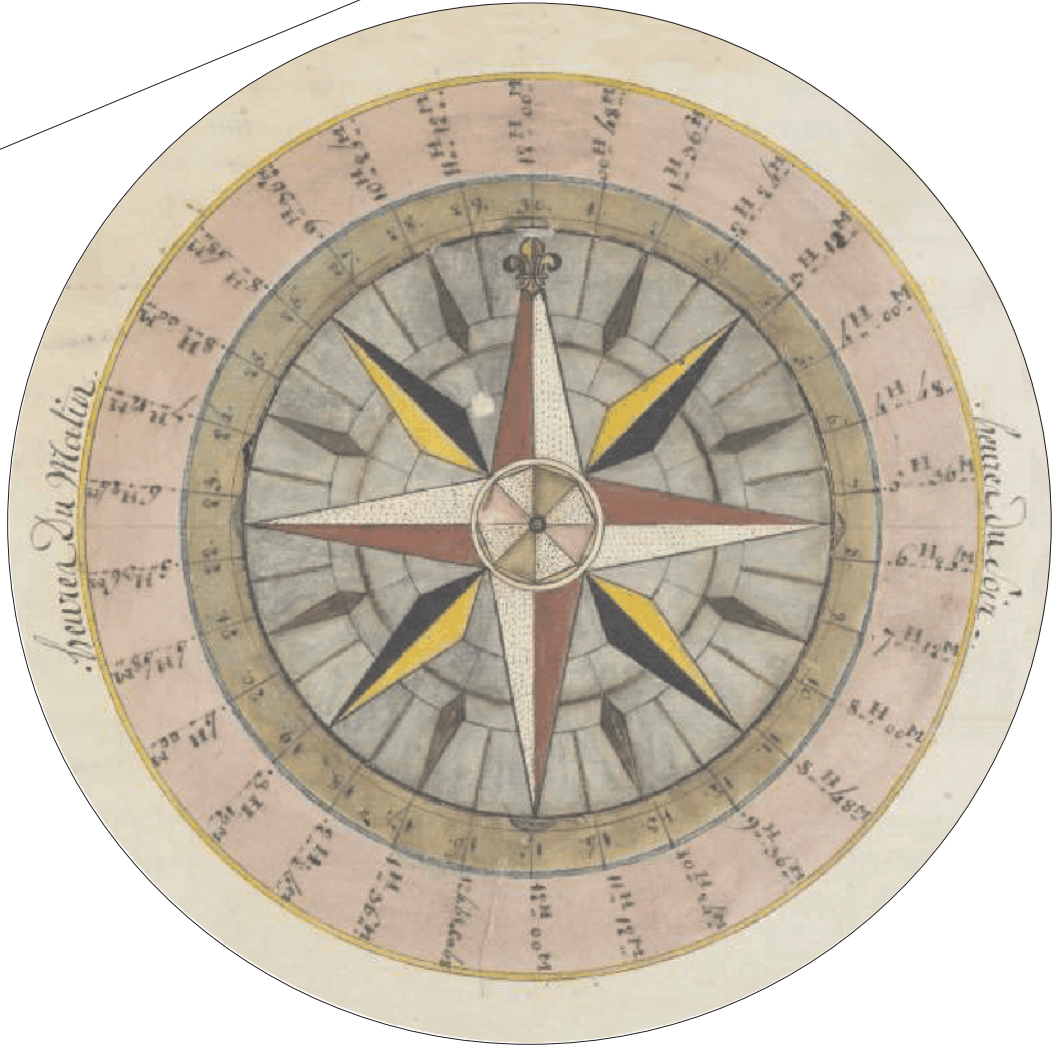

Volvelle Nombre d'Or - Epacte

Nouvelle Lune

Volvelle âge de la Lune

Volvelle heure de la lune au méridien

Volvelle heure de la lune au méridien

Volvelle de J.-B. Denoville - ASPP Rouen (assprouen.free.fr).

Volvelle heure de la pleine mer

Volvelle triple - heure de la pleine mer - partie I

Volvelle triple - heure de la pleine mer - partie II et III