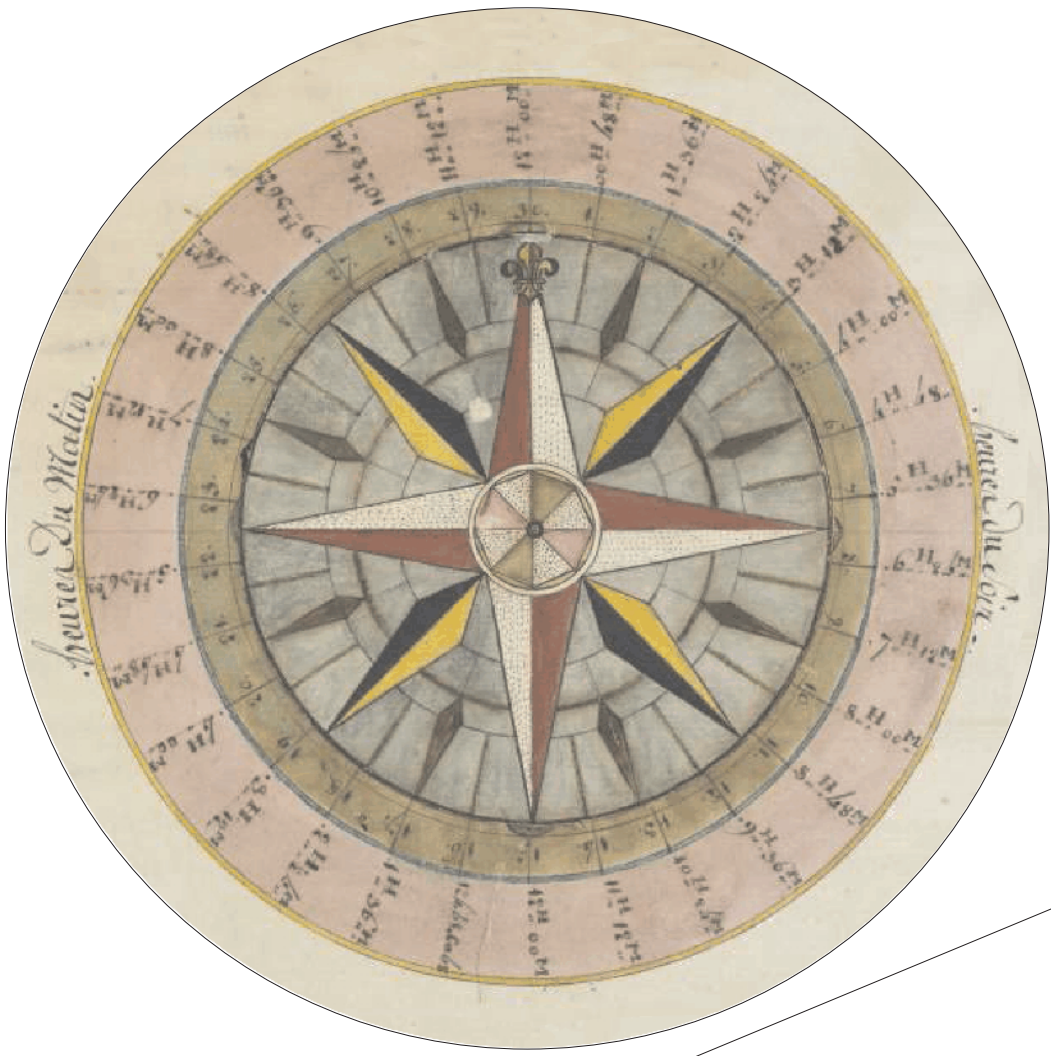

Volvelle Nombre d'Or - Epacte

Nouvelle Lune

Volvelle âge de la Lune

Volvelle heure de la lune au méridien

Volvelle heure de la lune au méridien

Volvelle de J.-B. Denoville - ASPP Rouen (assprouen.free.fr).

Volvelle heure de la pleine mer

Volvelle triple - heure de la pleine mer - partie I

Volvelle triple - heure de la pleine mer - partie II et III