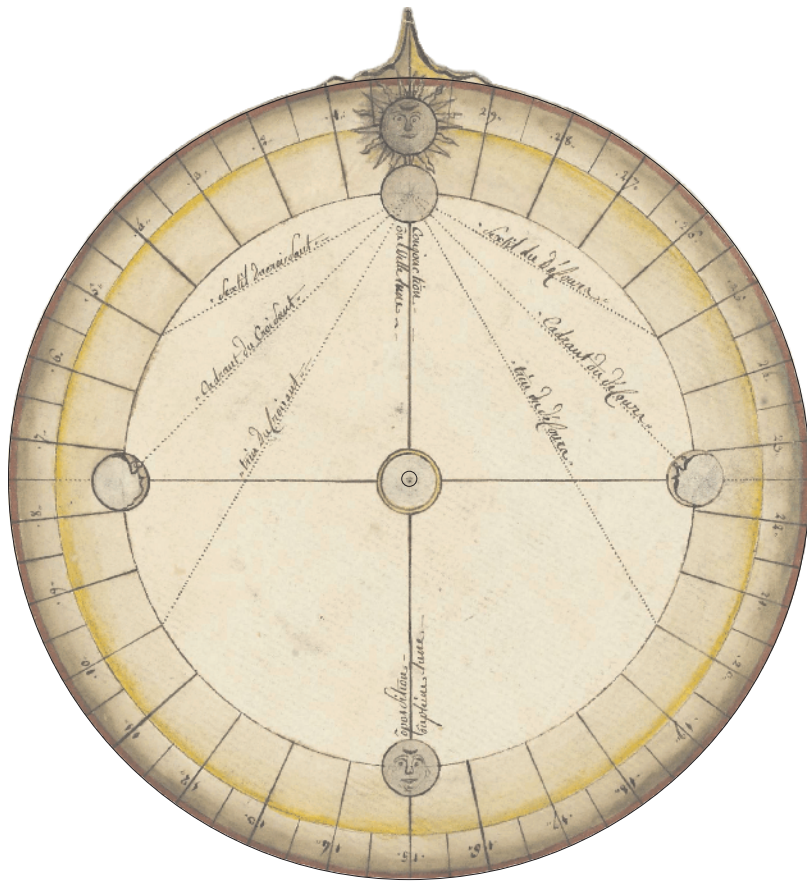

Volvelle Nombre d'Or - Epacte

Nouvelle Lune

Volvelle âge de la Lune

Volvelle heure de la lune au méridien

Volvelle heure de la lune au méridien

Volvelle de J.-B. Denoville - ASPP Rouen (assprouen.free.fr).

Volvelle heure de la pleine mer

Volvelle triple - heure de la pleine mer - partie I

Volvelle triple - heure de la pleine mer - partie II et III