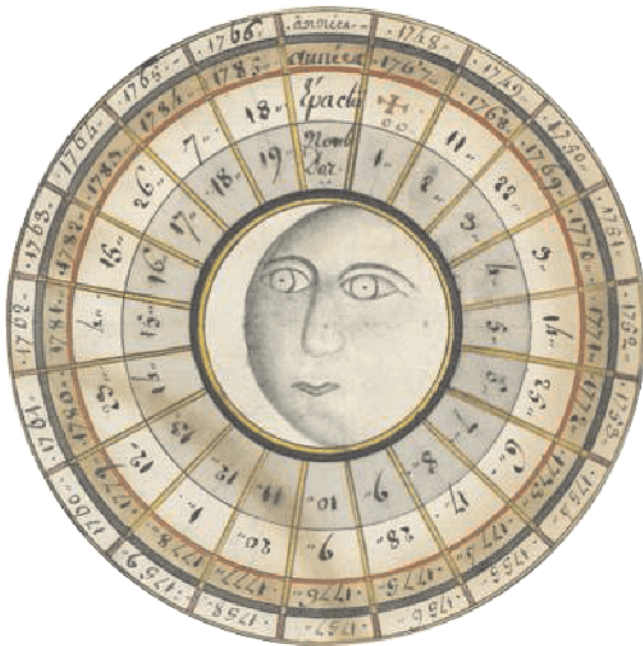

Volvelle Nombre d'Or - Epacte

Nouvelle Lune

Volvelle âge de la Lune

Volvelle heure de la lune au méridien

Volvelle heure de la lune au méridien

Volvelle de J.-B. Denoville - ASPP Rouen (assprouen.free.fr).

Volvelle heure de la pleine mer

Volvelle triple - heure de la pleine mer - partie I

Volvelle triple - heure de la pleine mer - partie II et III