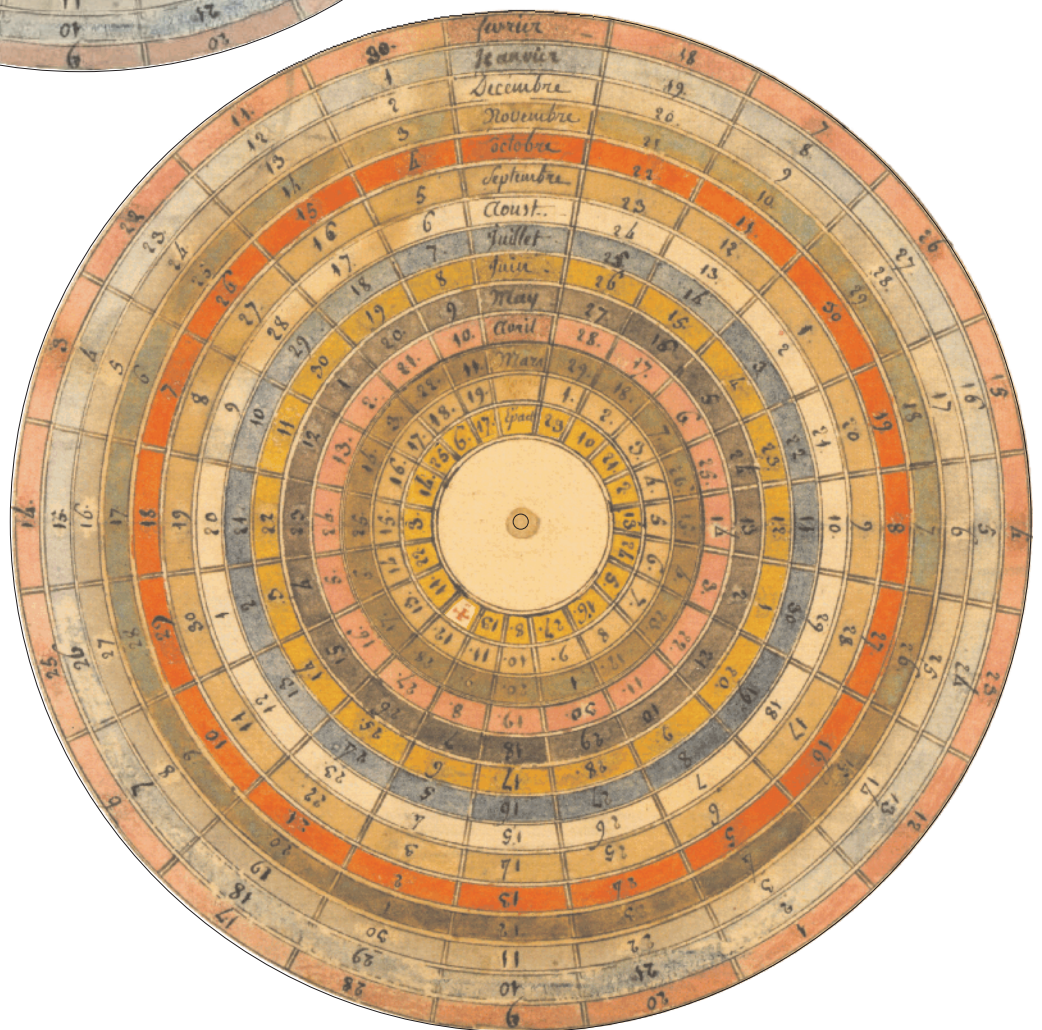

Volvelle Nombre d'Or - Epacte

Nouvelle Lune

Volvelle âge de la Lune

Volvelle heure de la lune au méridien

Volvelle heure de la lune au méridien

Volvelle de J.-B. Denoville - ASPP Rouen (assprouen.free.fr).

Volvelle heure de la pleine mer

Volvelle triple - heure de la pleine mer - partie I

Volvelle triple - heure de la pleine mer - partie II et III